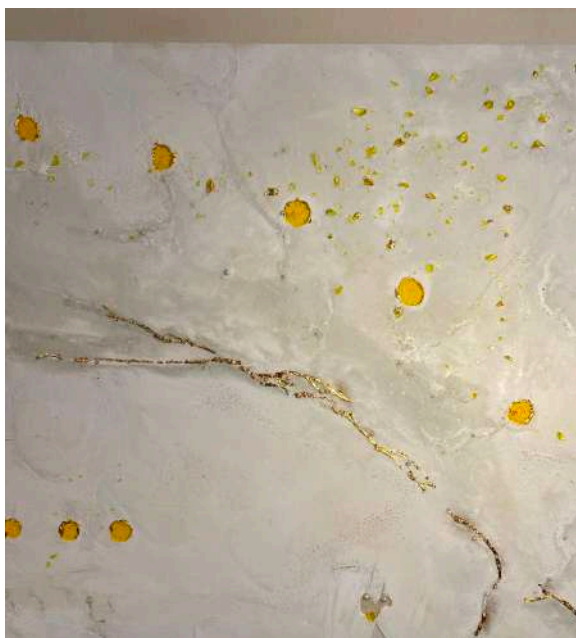

Pascal Pilate

Exposition du 28 avril au 4 juin 2022

"Filet d'étoiles de terre", 100 x 100 cm
technique mixte et or Versailles 23 carats sur
toile

"Idées plumes", 100 x 100 cm
technique mixte et or Versailles 23 carats sur
toile

"Parfum des sensations / réveil, 120 x 120 cm
technique mixte et or Versailles 23 carats sur
toile

"Quelques gouttes sucrées", 130 x 95 cm
technique mixte et or Versailles 23 carats sur
toile

"Migration chromatique", 80 x 80 cm
technique mixte et or Versailles 23 carats sur
toile

"Les idées moirées", 80 x 80 cm
technique mixte et or Versailles 23 carats sur
toile

"La danse de la chance », 80 x 80 cm
technique mixte, céramiques et or Versailles 23
carats sur toile

"La chance dense", 80 x 80 cm
technique mixte, céramiques et or Versailles
23 carats sur toile

"À tire d'ailes", 60 x 60 cm
technique mixte et or Versailles 23 carats sur
toile

"La couleur des idées", 60 x 60 cm
technique mixte et or Versailles 23 carats sur
toile

"Vibration souple", 60 x 60 cm
technique mixte et or Versailles 23 carats sur
toile