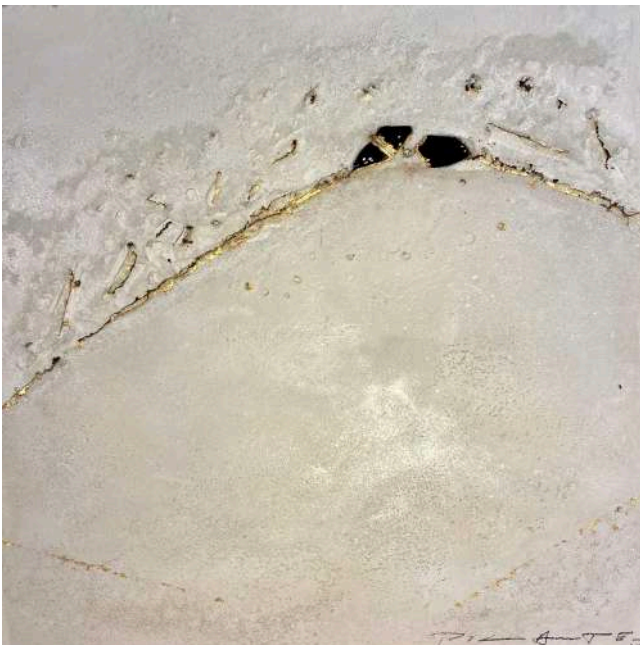

Pascal Pilate

Exposition du 28 avril au 4 juin 2022

"Filet d'étoiles de terre", 100 x 100 cm
technique mixte et or Versailles 23 carats sur
toile

"Idées plumes", 100 x 100 cm
technique mixte et or Versailles 23 carats sur
toile

"Parfum des sensations / réveil, 120 x 120 cm
technique mixte et or Versailles 23 carats sur
toile

"Quelques gouttes sucrées", 130 x 95 cm
technique mixte et or Versailles 23 carats sur
toile

"Migration chromatique", 80 x 80 cm
technique mixte et or Versailles 23 carats sur
toile

"Les idées moirées", 80 x 80 cm
technique mixte et or Versailles 23 carats sur
toile

"La danse de la chance », 80 x 80 cm
technique mixte, céramiques et or Versailles 23
carats sur toile

"La chance dense", 80 x 80 cm
technique mixte, céramiques et or Versailles
23 carats sur toile

"À tire d'ailes", 60 x 60 cm
technique mixte et or Versailles 23 carats sur
toile

"La couleur des idées", 60 x 60 cm
technique mixte et or Versailles 23 carats sur
toile

"Vibration souple", 60 x 60 cm
technique mixte et or Versailles 23 carats sur
toile