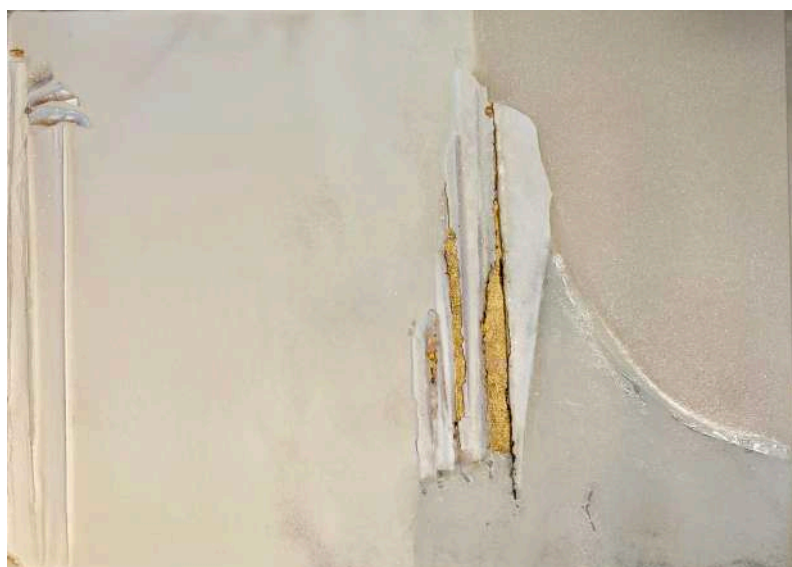

Pascal Pilate

Exposition du 28 avril au 4 juin 2022

"Filet d'étoiles de terre", 100 x 100 cm
technique mixte et or Versailles 23 carats sur
toile

"Idées plumes", 100 x 100 cm
technique mixte et or Versailles 23 carats sur
toile

"Parfum des sensations / réveil, 120 x 120 cm
technique mixte et or Versailles 23 carats sur
toile

"Quelques gouttes sucrées", 130 x 95 cm
technique mixte et or Versailles 23 carats sur
toile

"Migration chromatique", 80 x 80 cm
technique mixte et or Versailles 23 carats sur
toile

"Les idées moirées", 80 x 80 cm
technique mixte et or Versailles 23 carats sur
toile

"La danse de la chance », 80 x 80 cm
technique mixte, céramiques et or Versailles 23
carats sur toile

"La chance dense", 80 x 80 cm
technique mixte, céramiques et or Versailles
23 carats sur toile

"À tire d'ailes", 60 x 60 cm
technique mixte et or Versailles 23 carats sur
toile

"La couleur des idées", 60 x 60 cm
technique mixte et or Versailles 23 carats sur
toile

"Vibration souple", 60 x 60 cm
technique mixte et or Versailles 23 carats sur
toile